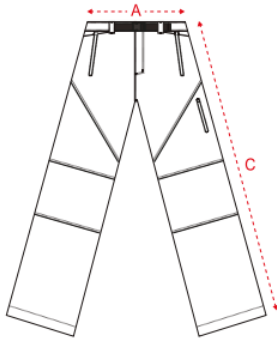

Medidas

	S	M	L	XL	XXL	3XL
A	38	42	47	53	57	61
C	104	106	108	110	111	113

Medidas aproximadas +/- 2cm Measurement approx. +/- 2cm