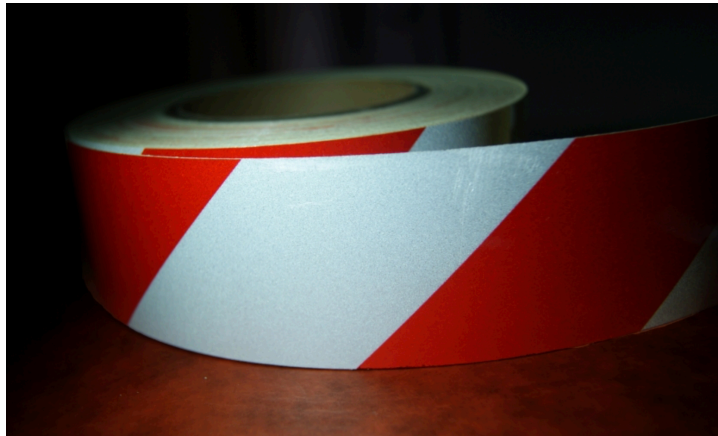

FICHA TÉCNICA

Cinta Reflectante Adhesiva Señalización

Ref.	Descripción	Und. caja
1555	Rollo de 45 m. - Ancho 5 cm. Rojo/Blanco	25
1550	Rollo de 45 m. - Ancho 5 cm. Blanco	25
1556	Rollo de 45 m. - Ancho 5 cm. Negro/Amarillo	25